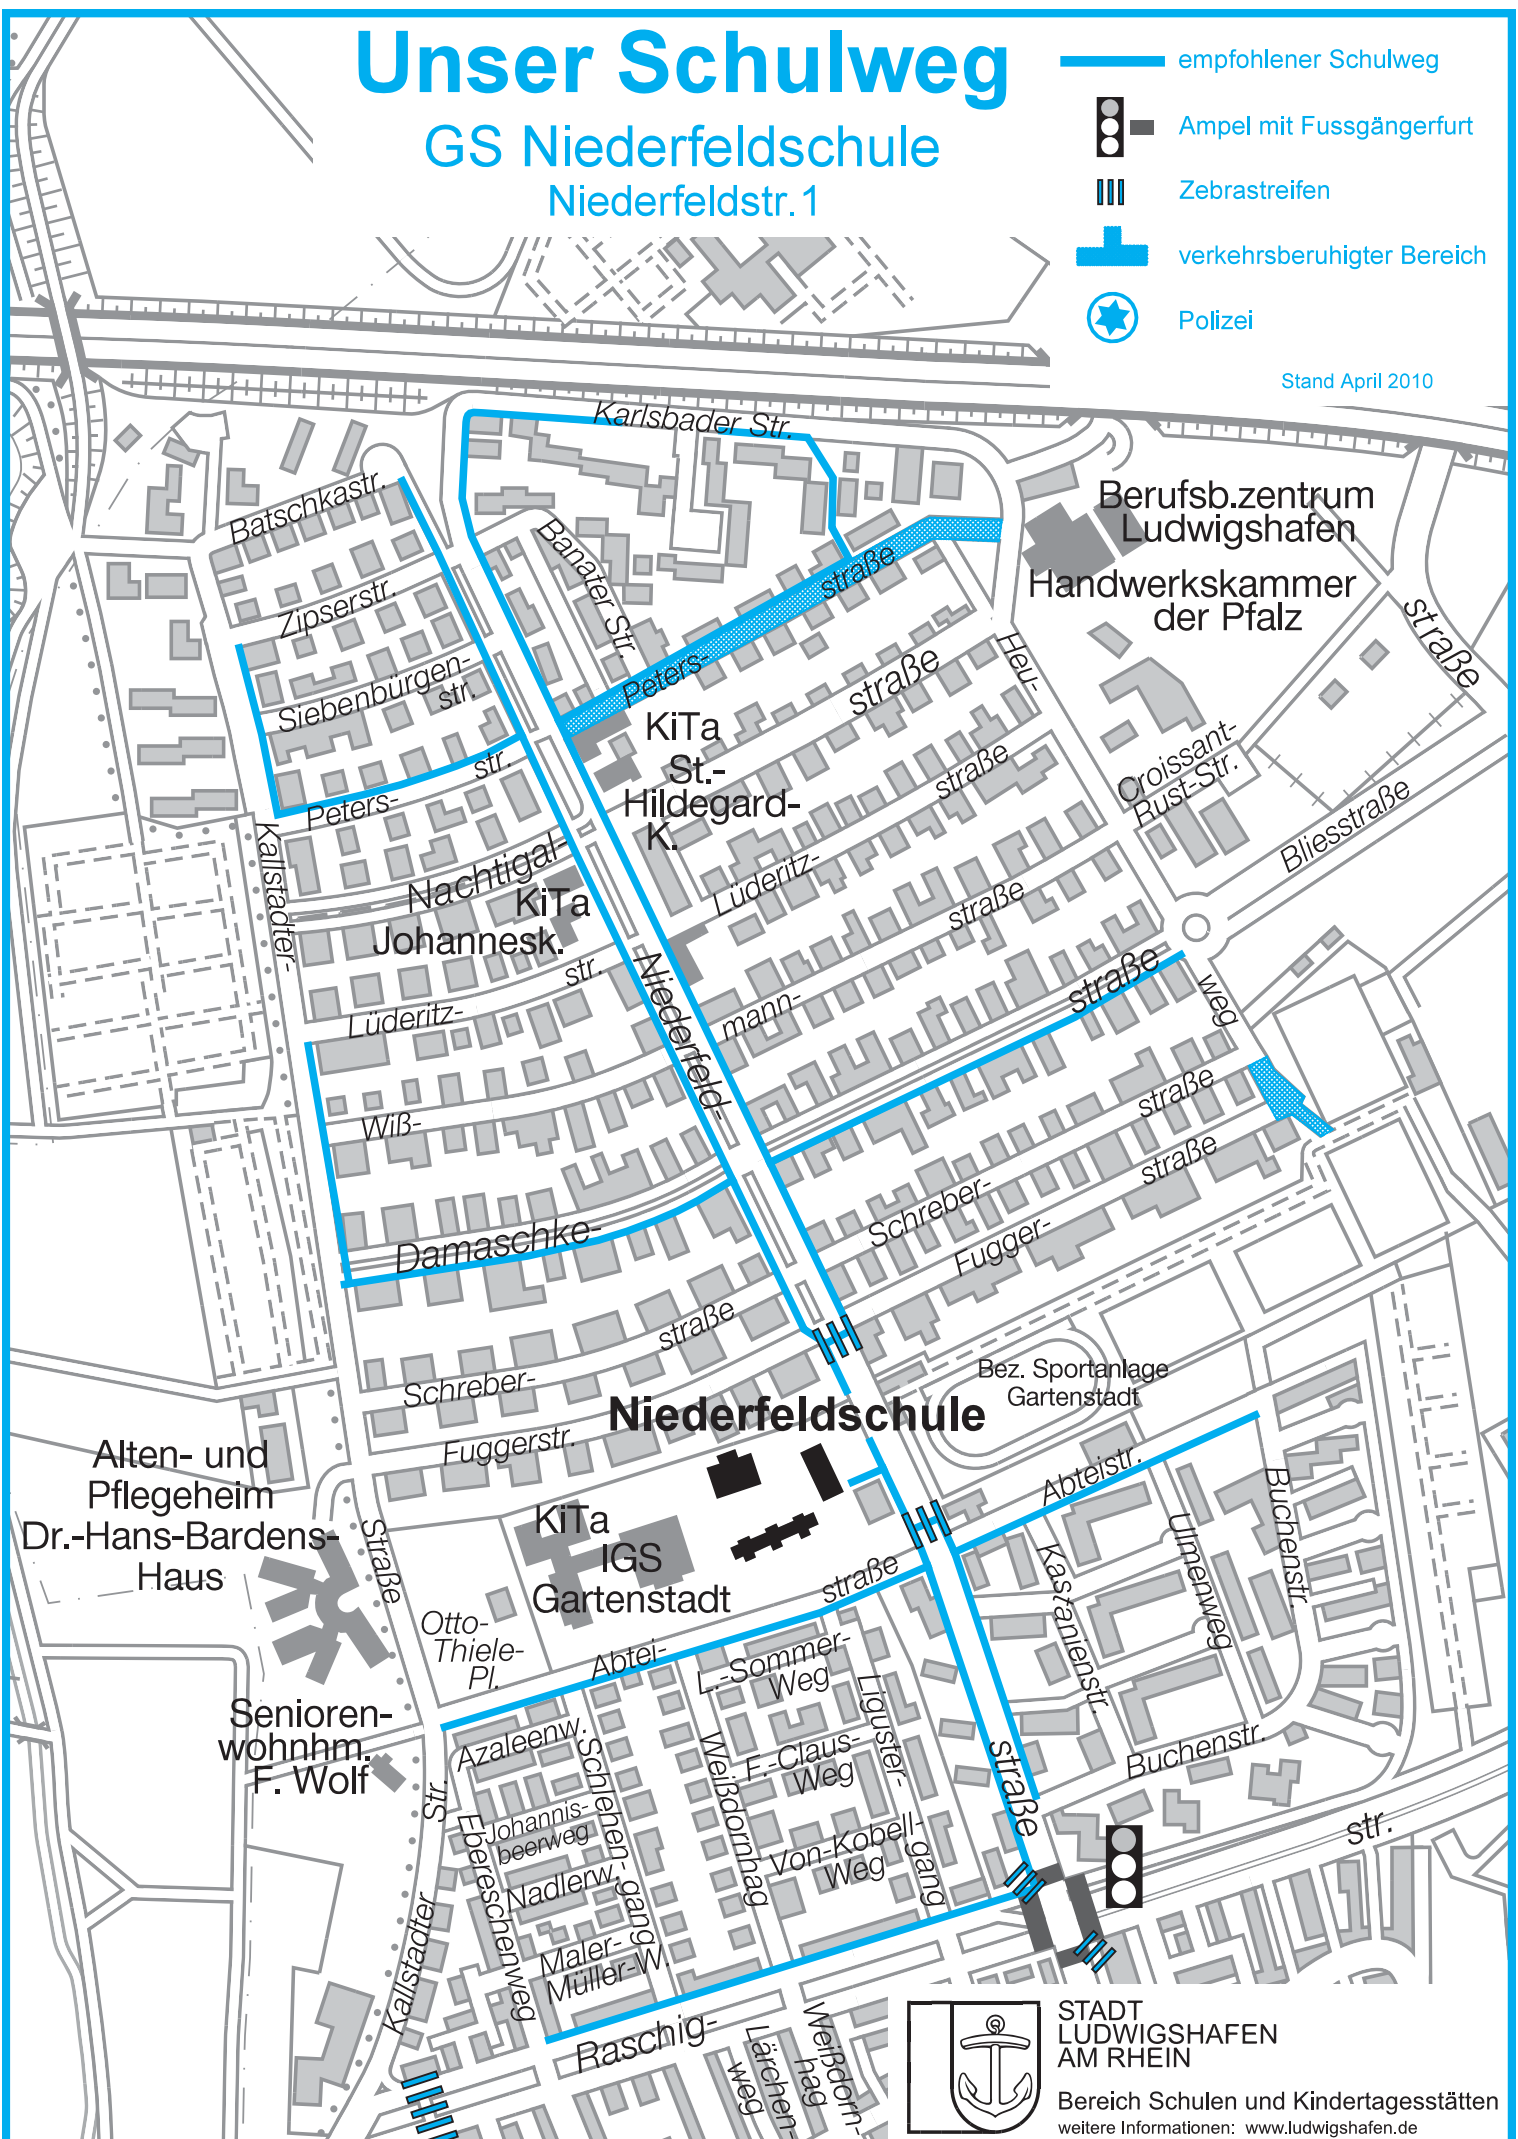

Unser Schulweg

GS Niederfeldschule

Niederfeldstr. 1

-  empfohlener Schulweg
-  Ampel mit Fußgängerfurt
-  Zebrastreifen
-  verkehrsberuhigter Bereich
-  Polizei

Stand April 2010

STADT
LUDWIGSHAFEN
AM RHEIN

Bereich Schulen und Kindertagesstätten
weitere Informationen: www.ludwigshafen.de